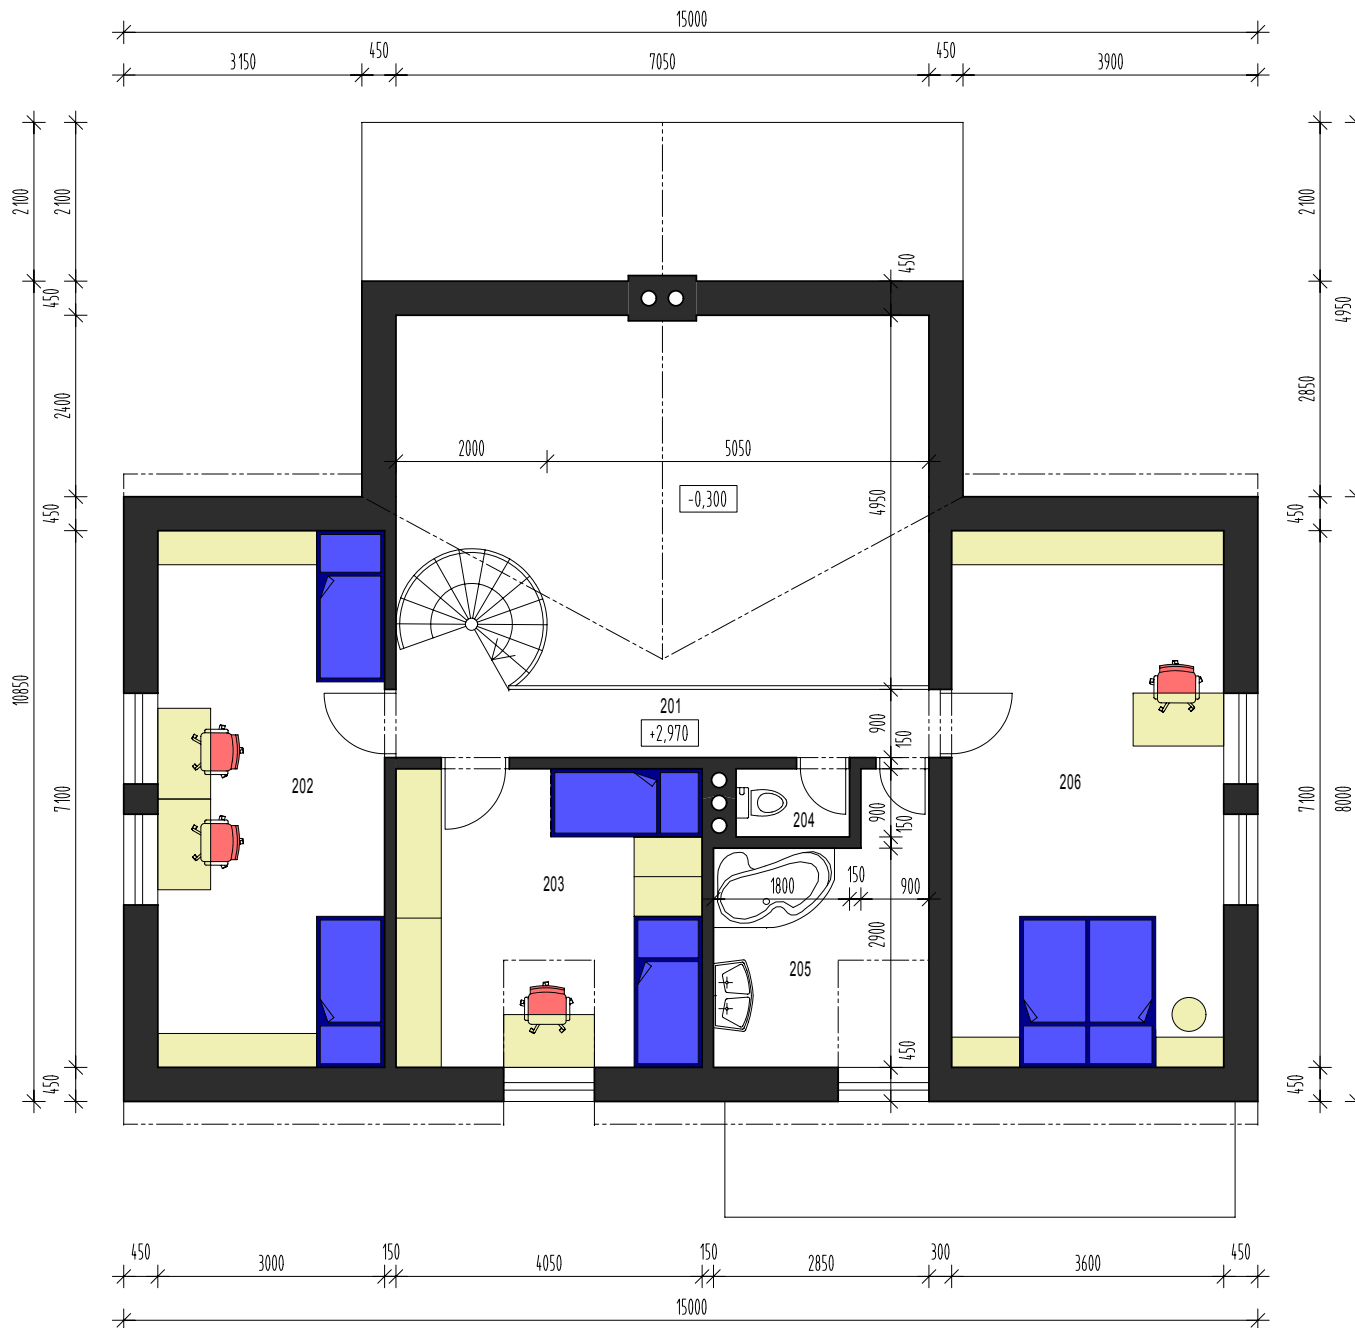

York

Legenda místností 2.np

Označení	Název místnosti	Plocha (m ²)	Povrchová úprava podlahy	Povrchová úprava stěn
201	Galerie	7.37	Laminátová plovoucí podlaha	Soklová lišta, omítka, malba
202	Ložnice	21.30	Laminátová plovoucí podlaha	Soklová lišta, omítka, malba
203	Ložnice	16.00	Laminátová plovoucí podlaha	Soklová lišta, omítka, malba
204	WC	1.35	Keramická dlažba	Keramický obklad, omítka, malba
205	Koupelna	9.21	Keramická dlažba	Keramický obklad, omítka, malba
206	Ložnice	25.56	Laminátová plovoucí podlaha	Soklová lišta, omítka, malba

PŮDORYS 2.NP - PODKROVÍ 1:100

ATELIER
POLÁCH & BRAVENEČ
s.r.o.