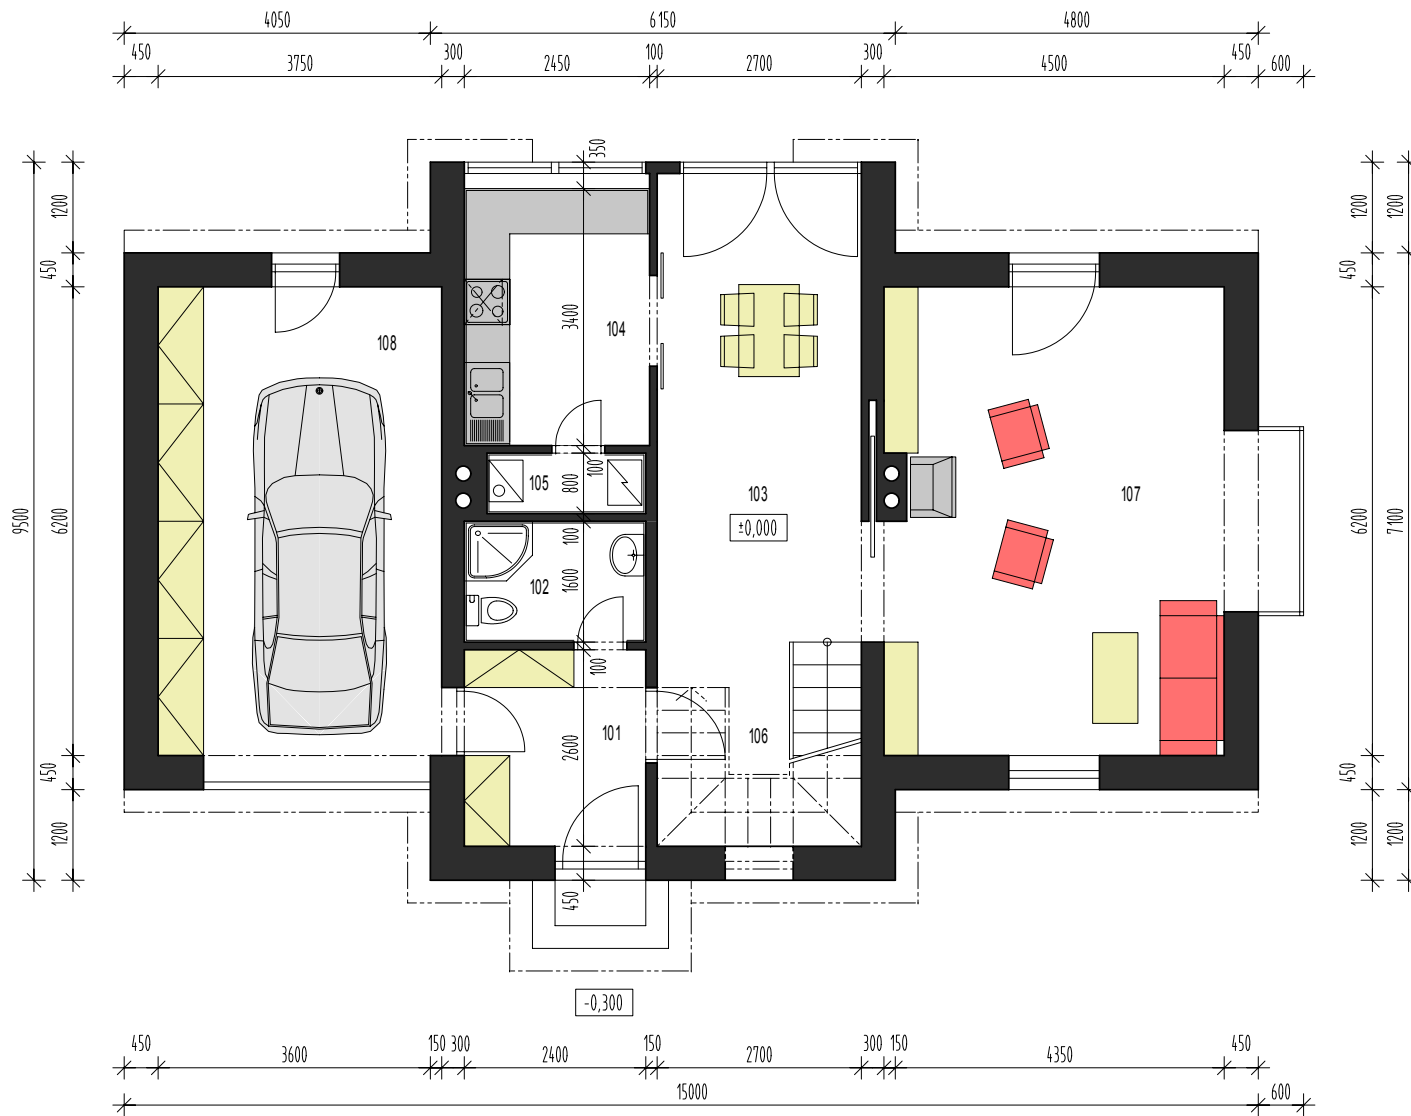

Ascott

Legenda místností 1.np

Označení	Název místnosti	Plocha (m ²)	Povrchová úprava podlahy	Povrchová úprava stěn
101	Zádvěří, šatna	6.48	Keramická dlažba	Keramický sokl, omítka, malba
102	Koupelna	3.84	Keramická dlažba	Keramický obklad, omítka, malba
103	Jídelna, hala	24.00	Laminátová plovoucí podlaha	Soklová lišta, omítka, malba
104	Kuchyň	8.33	Laminátová plovoucí podlaha	Keramický obklad, omítka, malba
105	Technické zázemí, sklad	1.68	Keramická dlažba	Keramický sokl, omítka, malba
106	Schodiště	5.32	Keramická dlažba	Keramický sokl, omítka, malba
107	Obývací pokoj	30.51	Laminátová plovoucí podlaha	Soklová lišta, omítka, malba
108	Garáž - 1 stání	24.48	Keramická dlažba	Keramický sokl, omítka, malba
Čistá půdorysná plocha RD		195.72 m ²		
Zastavěná plocha RD		122.76 m ²		
Obestavěný prostor RD		847.30 m ³		

PŮDORYS 1.NP - PŘÍZEMÍ

1:100